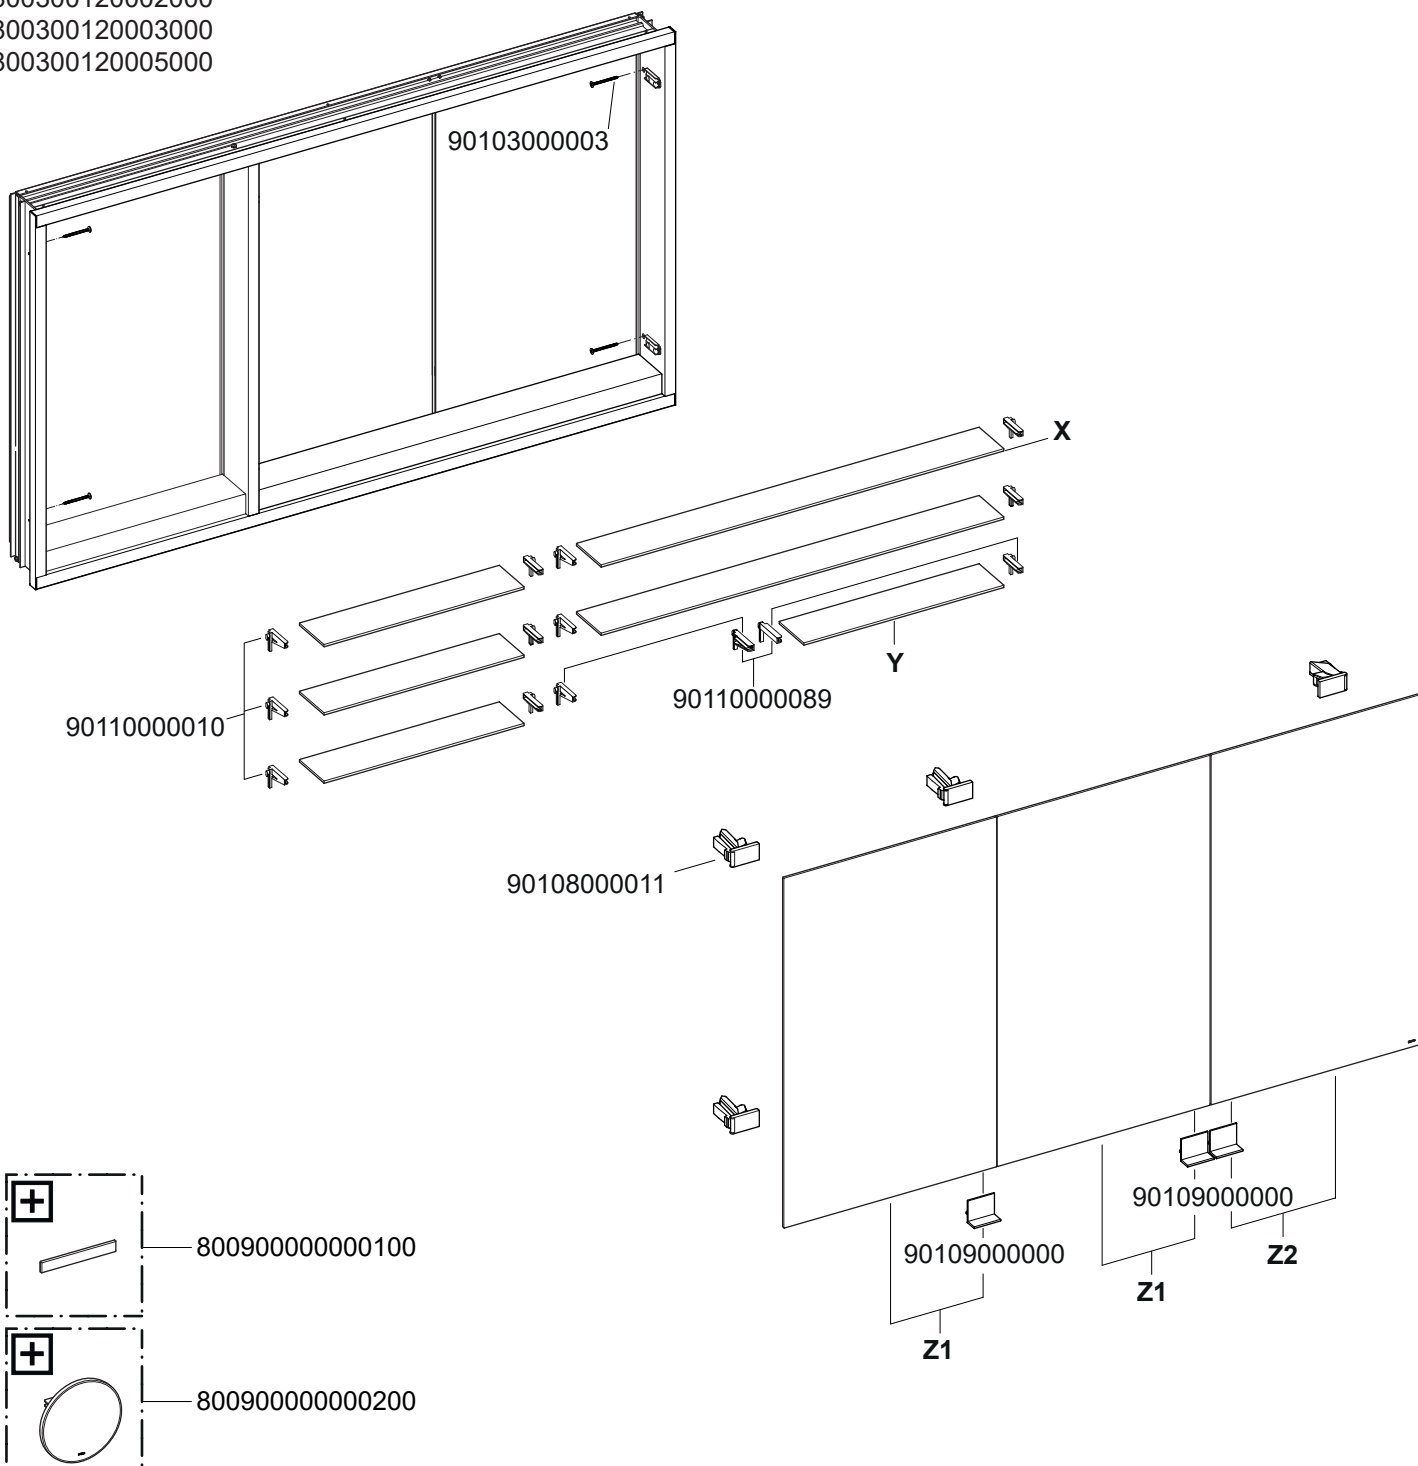

NL Reserveonderdelen

RU Запчасти

Royal Modular

800300120000000  
800300120001000  
800300120002000  
800300120003000  
800300120005000

80030012EG0HJ00	E	G	X	Y	Z1	Z2
80030012000HJ00	700	120	90110000038	90110000066	90101010094	90101010066
80030012010HJ00	700	160	90110000052	90110000079	90101010094	90101010066
80030012100HJ00	900	120	90110000038	90110000066	90101010107	90101010082
80030012110HJ00	900	160	90110000052	90110000079	90101010107	90101010082